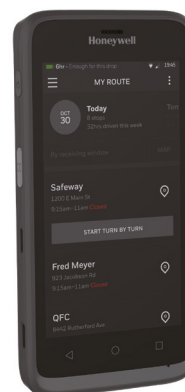

Благодаря усовершенствованной архитектуре, современной конструкции и передовым модулям сканирования Honeywell ScanPal EDA51 не только наследует все преимущества модели ScanPal EDA50, но и открывает новые возможности сбора и обработки информации.

По конструкции ScanPal EDA51 аналогичен смартфону, что обеспечивает максимальную простоту и удобство использования и позволяет снизить затраты на обучение. Кроме того, этот мобильный компьютер разработан для интенсивного использования под открытым небом. Мобильные сотрудники могут быть уверены, что заряда аккумулятора хватит на всю смену. Пятидюймовый сенсорный экран высокого разрешения упрощает взаимодействие мобильных сотрудников с клиентами. Приобретаемые отдельно принадлежности значительно повышают эффективность повседневной работы и гарантируют невысокую общую стоимость владения для малых и средних предприятий.

Поддержка популярной операционной системы Android™ и процессор, разработанный с учетом потребностей мобильных сотрудников, работающих с клиентами, а также большой объем памяти и передовые средства сбора данных позволяют использовать это устройство для решения множества задач, включая прямые поставки со склада, выездное обслуживание, прием и доставку почтовых отправок, операции розничной торговли.

ScanPal EDA51 отличается надежностью и удобством в использовании и обеспечивает мобильным сотрудникам доступ к важной для бизнеса информации в реальном времени.

ОСОБЕННОСТИ И ПРЕИМУЩЕСТВА

Проверенная на практике платформа: Процессор Qualcomm® Snapdragon 450 с 8 ядрами гарантирует быстрый доступ к важной для бизнеса информации.

ScanPal EDA51 оснащен легким и эргономичным съемным литиевым аккумулятором емкостью 4000 мА·ч, заряда которого хватит на весь день.

С помощью дополнительных принадлежностей легко подключается к нескольким устройствам для реализации различных сценариев и решения множества задач.

При подключении к сетям обеспечивает надежную и стабильную связь за счет поддержки двухдиапазонного интерфейса Wi-Fi 802.11 a/b/g/n/ac и Bluetooth 4.2.

Унаследовав все преимущества ScanPal EDA50, данная модель отличается повышенной эргономичностью, компактностью и малым весом, а также расширенными возможностями сбора данных.